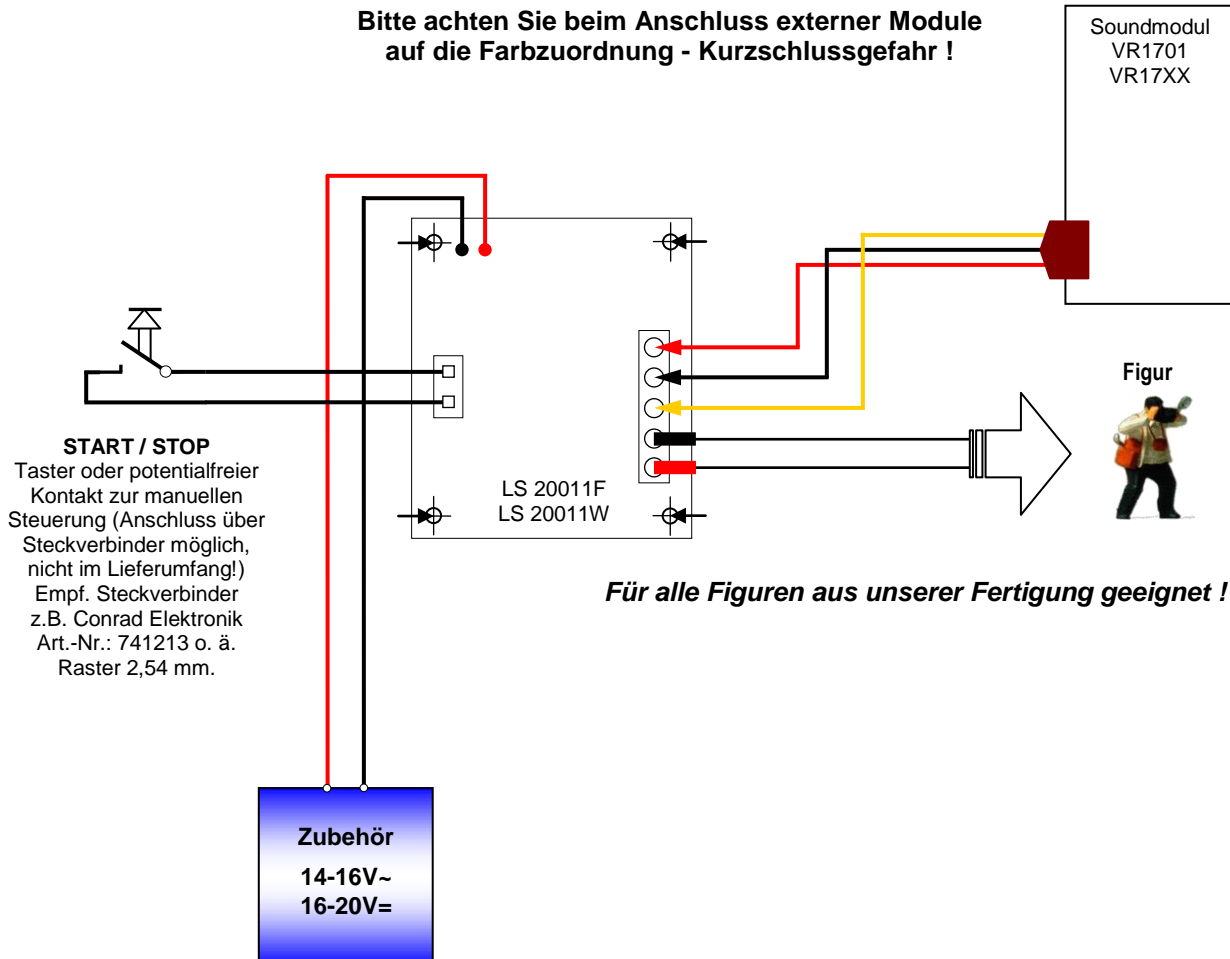

**Anschluss**

**LS 20011F / LS 20011W /**

**LS 20011MPi**

Modul zur Steuerung Foto-Blitzlicht /  
Gewehr / MPi-Mündungsfeuer

**Bitte achten Sie beim Anschluss externer Module  
auf die Farbzuordnung - Kurzschlussgefahr !**

**ACHTUNG!** Modellbauartikel - kein Spielzeug! Artikel unbedingt außer Reichweite von Kindern unter 14 Jahren aufbewahren und nur unter fachkundiger Aufsicht erwachsener Modellbauer bearbeiten oder in Betrieb nehmen!  
**WARNING!** Model construction - not a toy! Items out of reach of children under 14 years edit and store only under competent adult supervision model builder or operate!

**Anschluss**

**LS 20011F / LS 20011W /**

**LS 20011MPi**

Modul zur Steuerung Foto-Blitzlicht /  
Gewehr / MPi -Mündungsfeuer

**Bitte achten Sie beim Anschluss externer Module  
auf die Farbzuordnung - Kurzschlussgefahr !**