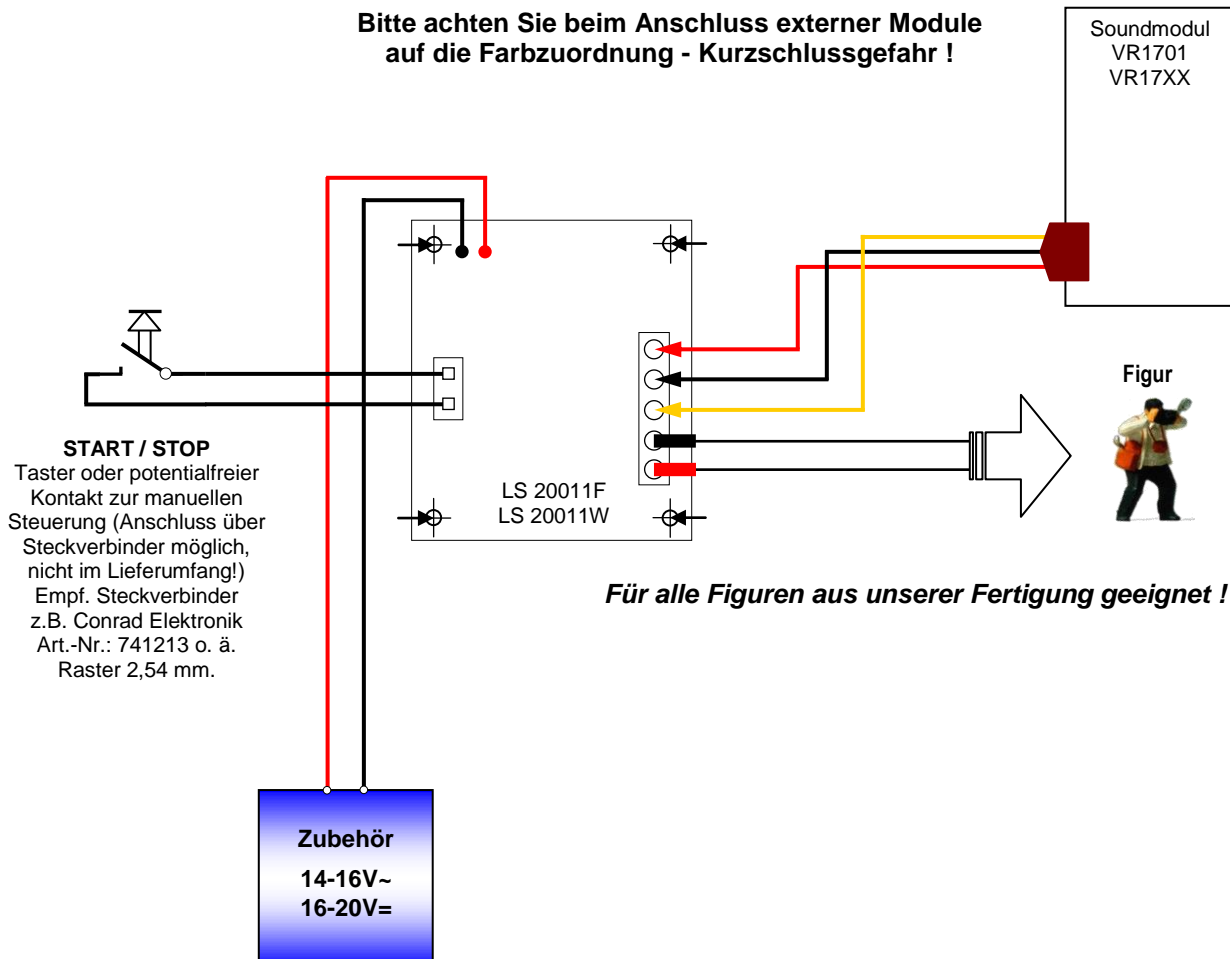

**Anschluss**

**LS 20011F / LS 20011W /**

**LS 20011MPi**

Modul zur Steuerung Foto-Blitzlicht /  
Gewehr / MPi-Mündungsfeuer

**Bitte achten Sie beim Anschluss externer Module  
auf die Farbzuordnung - Kurzschlussgefahr !**

**Anschluss**

**LS 20011F / LS 20011W /**

**LS 20011MPi**

Modul zur Steuerung Foto-Blitzlicht /  
Gewehr / MPi -Mündungsfeuer

**Bitte achten Sie beim Anschluss externer Module  
auf die Farbzuordnung - Kurzschlussgefahr !**