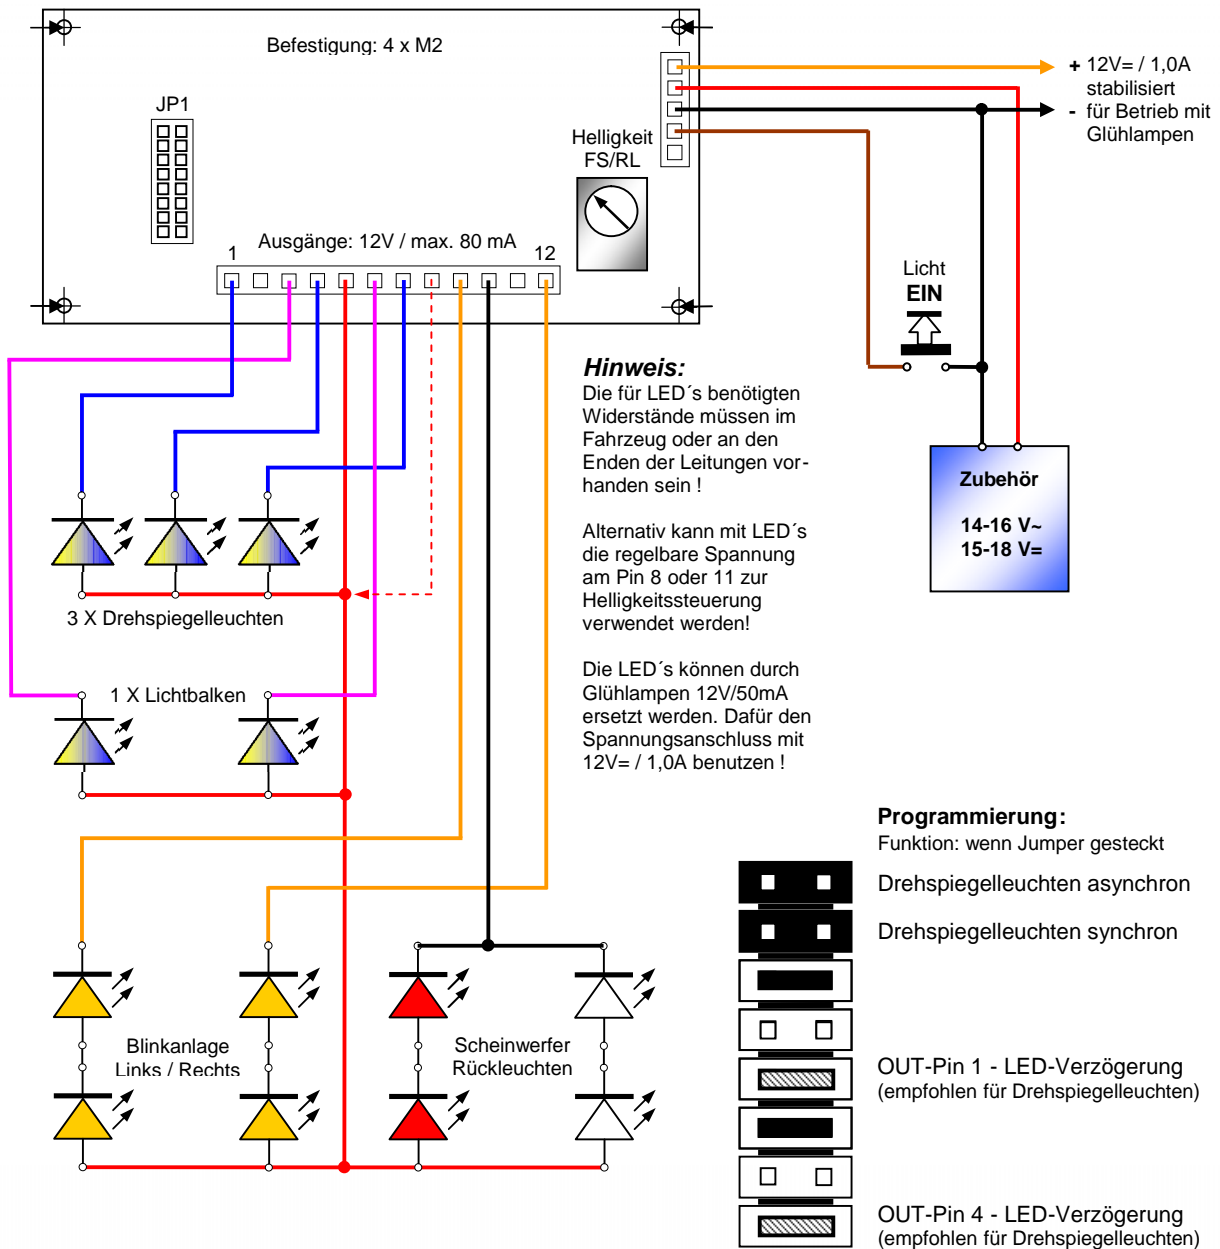

## Anschluss LS10LED

Universalsteuerung für Einsatzfahrzeuge,  
Trucks (Schwerlasttransporte) o.ä.

**ACHTUNG!** Modellbauartikel - kein Spielzeug! Artikel unbedingt außer Reichweite von Kindern unter 14 Jahren aufbewahren und nur unter fachkundiger Aufsicht erwachsener Modellbauer bearbeiten oder in Betrieb nehmen!  
**WARNING!** Model construction - not a toy! Items out of reach of children under 14 years edit and store only under competent adult supervision model builder or operate!