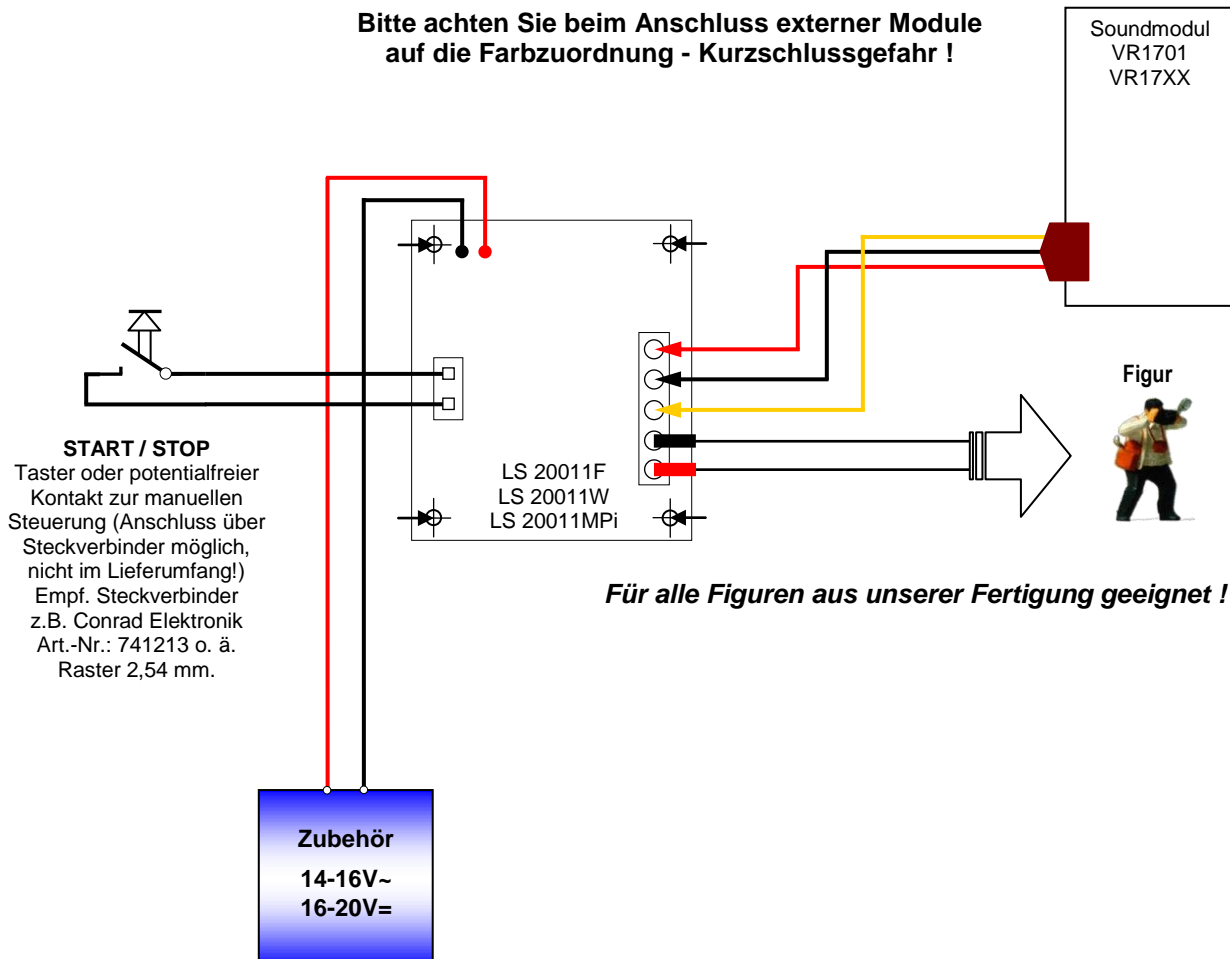

**Anschluss**

**LS 20011F / W / MPi**

Modul zur Steuerung Foto-Blitzlicht /  
Gewehr-Mündungsfeuer

**Bitte achten Sie beim Anschluss externer Module  
auf die Farbzuordnung - Kurzschlussgefahr !**

**ACHTUNG!** Modellbauartikel - kein Spielzeug! Artikel unbedingt außer Reichweite von Kindern unter 14 Jahren aufbewahren und nur unter fachkundiger Aufsicht erwachsener Modellbauer bearbeiten oder in Betrieb nehmen!  
**WARNING!** Model construction - not a toy! Items out of reach of children under 14 years edit and store only under competent adult supervision model builder or operate!