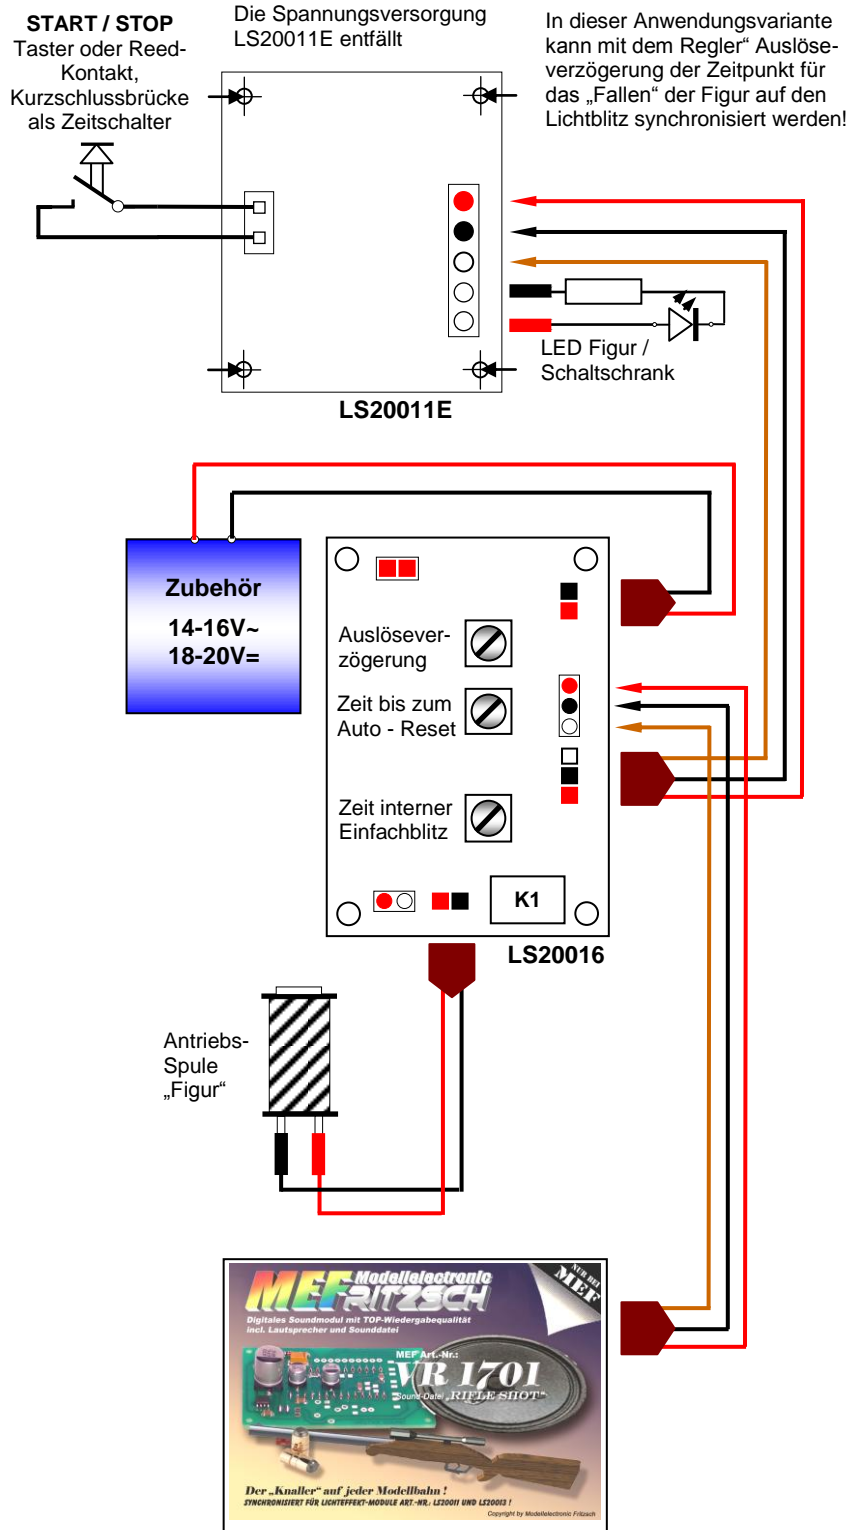

Anschluss LS 20011E

Modul zur Steuerung
Kurzschluss-Simulation

**Bitte achten Sie beim Anschluss externer Module
auf die Farbzuordnung - Kurzschlussgefahr !**

ACHTUNG! Modellbauartikel - kein Spielzeug! Artikel unbedingt außer Reichweite von Kindern unter 14 Jahren aufbewahren und nur unter fachkundiger Aufsicht erwachsener Modellbauer bearbeiten oder in Betrieb nehmen!
WARNING! Model construction - not a toy! Items out of reach of children under 14 years edit and store only under competent adult supervision model builder or operate!

Anschluss LS 20011E + LS20016

ACHTUNG! Modellbauartikel - kein Spielzeug! Artikel unbedingt außer Reichweite von Kindern unter 14 Jahren aufbewahren und nur unter fachkundiger Aufsicht erwachsener Modellbauer bearbeiten oder in Betrieb nehmen!
WARNING! Model construction - not a toy! Items out of reach of children under 14 years edit and store only under competent adult supervision model builder or operate!