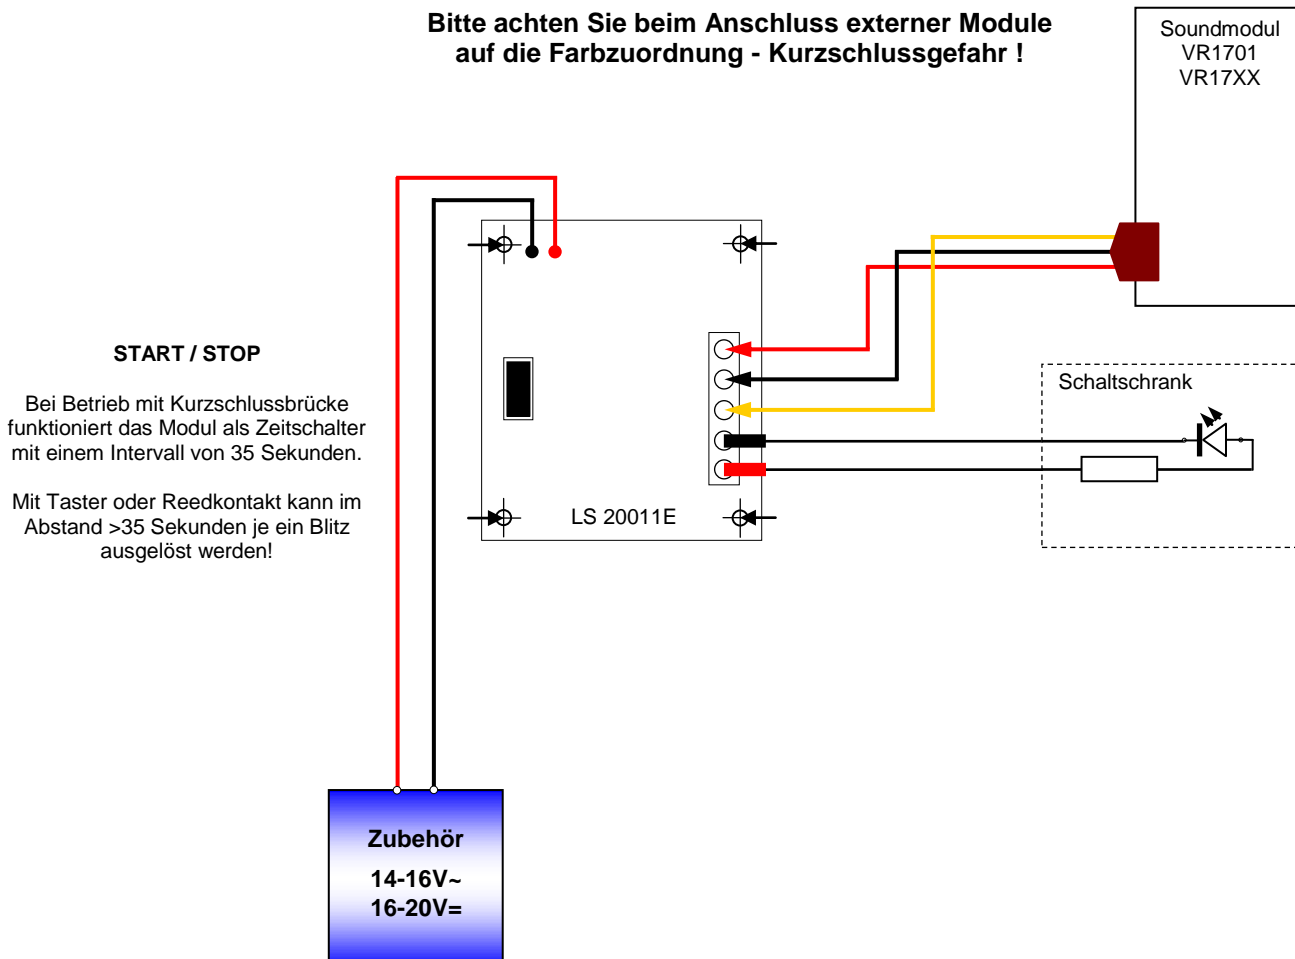

Anschluss LS 20011E

Modul zur Steuerung
Kurzschluss-Simulation

**Bitte achten Sie beim Anschluss externer Module
auf die Farbzuordnung - Kurzschlussgefahr !**

ACHTUNG! Modellbauartikel - kein Spielzeug! Artikel unbedingt außer Reichweite von Kindern unter 14 Jahren aufbewahren und nur unter fachkundiger Aufsicht erwachsener Modellbauer bearbeiten oder in Betrieb nehmen!
WARNING! Model construction - not a toy! Items out of reach of children under 14 years edit and store only under competent adult supervision model builder or operate!

Anschluss LS 20011E + LS20016

ACHTUNG! Modellbauartikel - kein Spielzeug! Artikel unbedingt außer Reichweite von Kindern unter 14 Jahren aufbewahren und nur unter fachkundiger Aufsicht erwachsener Modellbauer bearbeiten oder in Betrieb nehmen!
WARNING! Model construction - not a toy! Items out of reach of children under 14 years edit and store only under competent adult supervision model builder or operate!