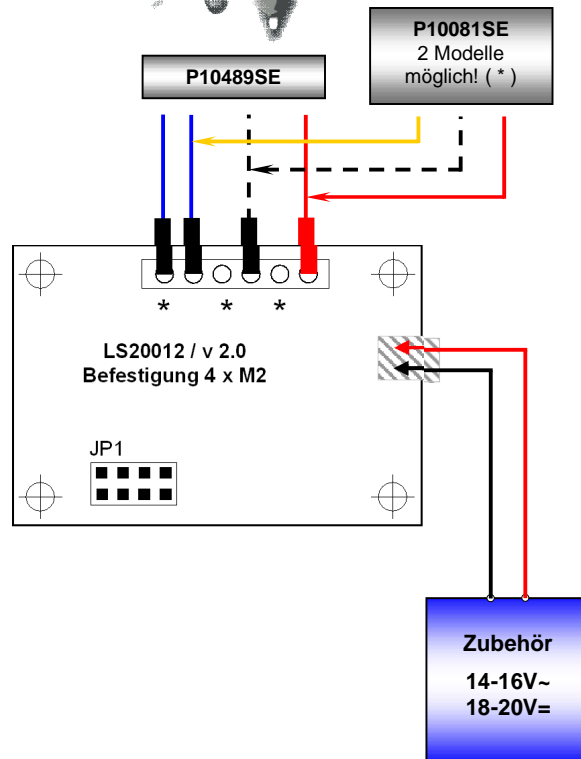

Anschluss LS20012

Sondersignal/Blinklichtsteuerung
(Nachbildung Hänsch Warnsysteme
GmbH Doppelblitz-Warnanlage für
Motorräder Typ „Sputnik“)

Codierung JP1

Doppelblitz
synchron

Doppelblitz
alternierend

Doppelblitz
mit autom.
Effektwechsel

Blinklicht
alternierend

Blinklicht
alternierend
mit
Dämpfung

ACHTUNG! Modellbauartikel - kein Spielzeug! Artikel unbedingt außer Reichweite von Kindern unter 14 Jahren aufbewahren und nur unter fachkundiger Aufsicht erwachsener Modellbauer bearbeiten oder in Betrieb nehmen!
WARNING! Model construction - not a toy! Items out of reach of children under 14 years edit and store only under competent adult supervision model builder or operate!