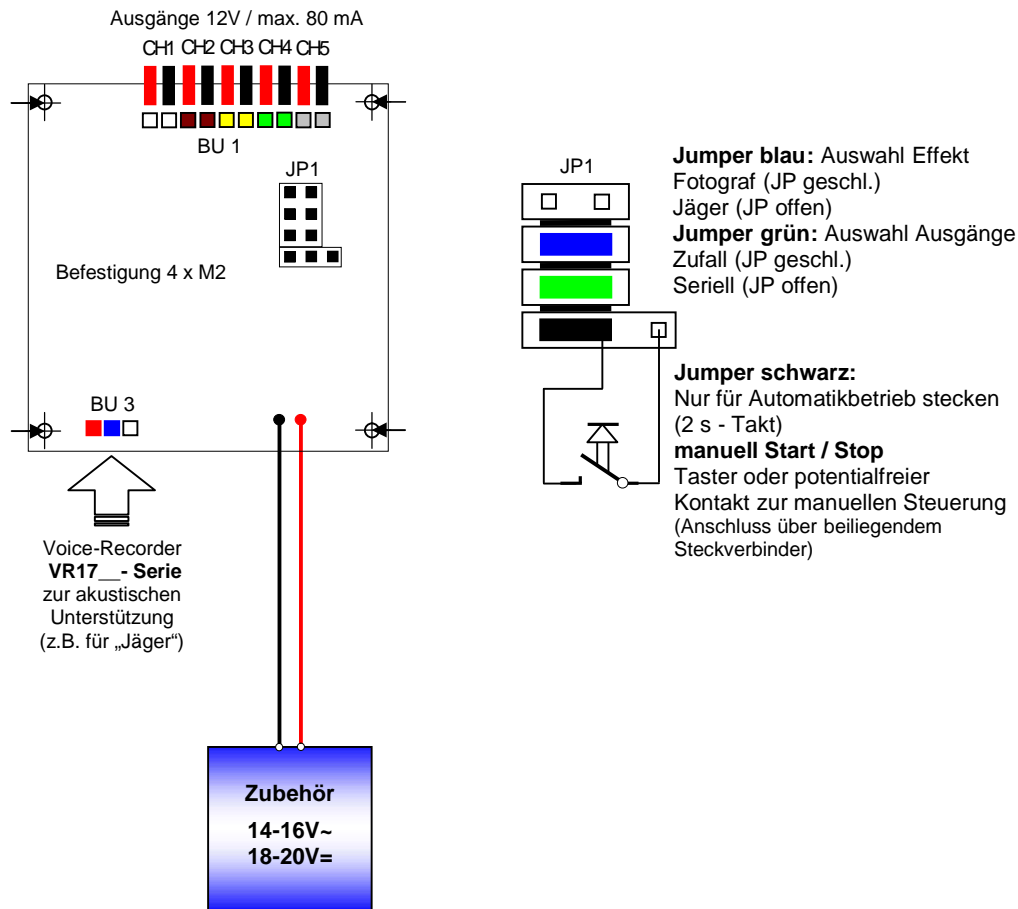

Anschluss LS 20013

Steuerung von 5-fach Foto-Blitzlicht/
Gewehr-Mündungsfeuer

Geeignet für Art.-Nr.:	P28021E	Fotograf	N45060S	Jäger	Hinweis für Fremdartikel: bei Verwendung anderer LED's / Lampen muss in jeden Kanal eine Diode in Fluss- richtung geschaltet werden!
	P28069E	Fotograf	N15060S	Jäger	
	P79059S	Fotograf	M2108A/B/C	Jäger	
	P75044S	Fotograf	P10552S	Jäger	