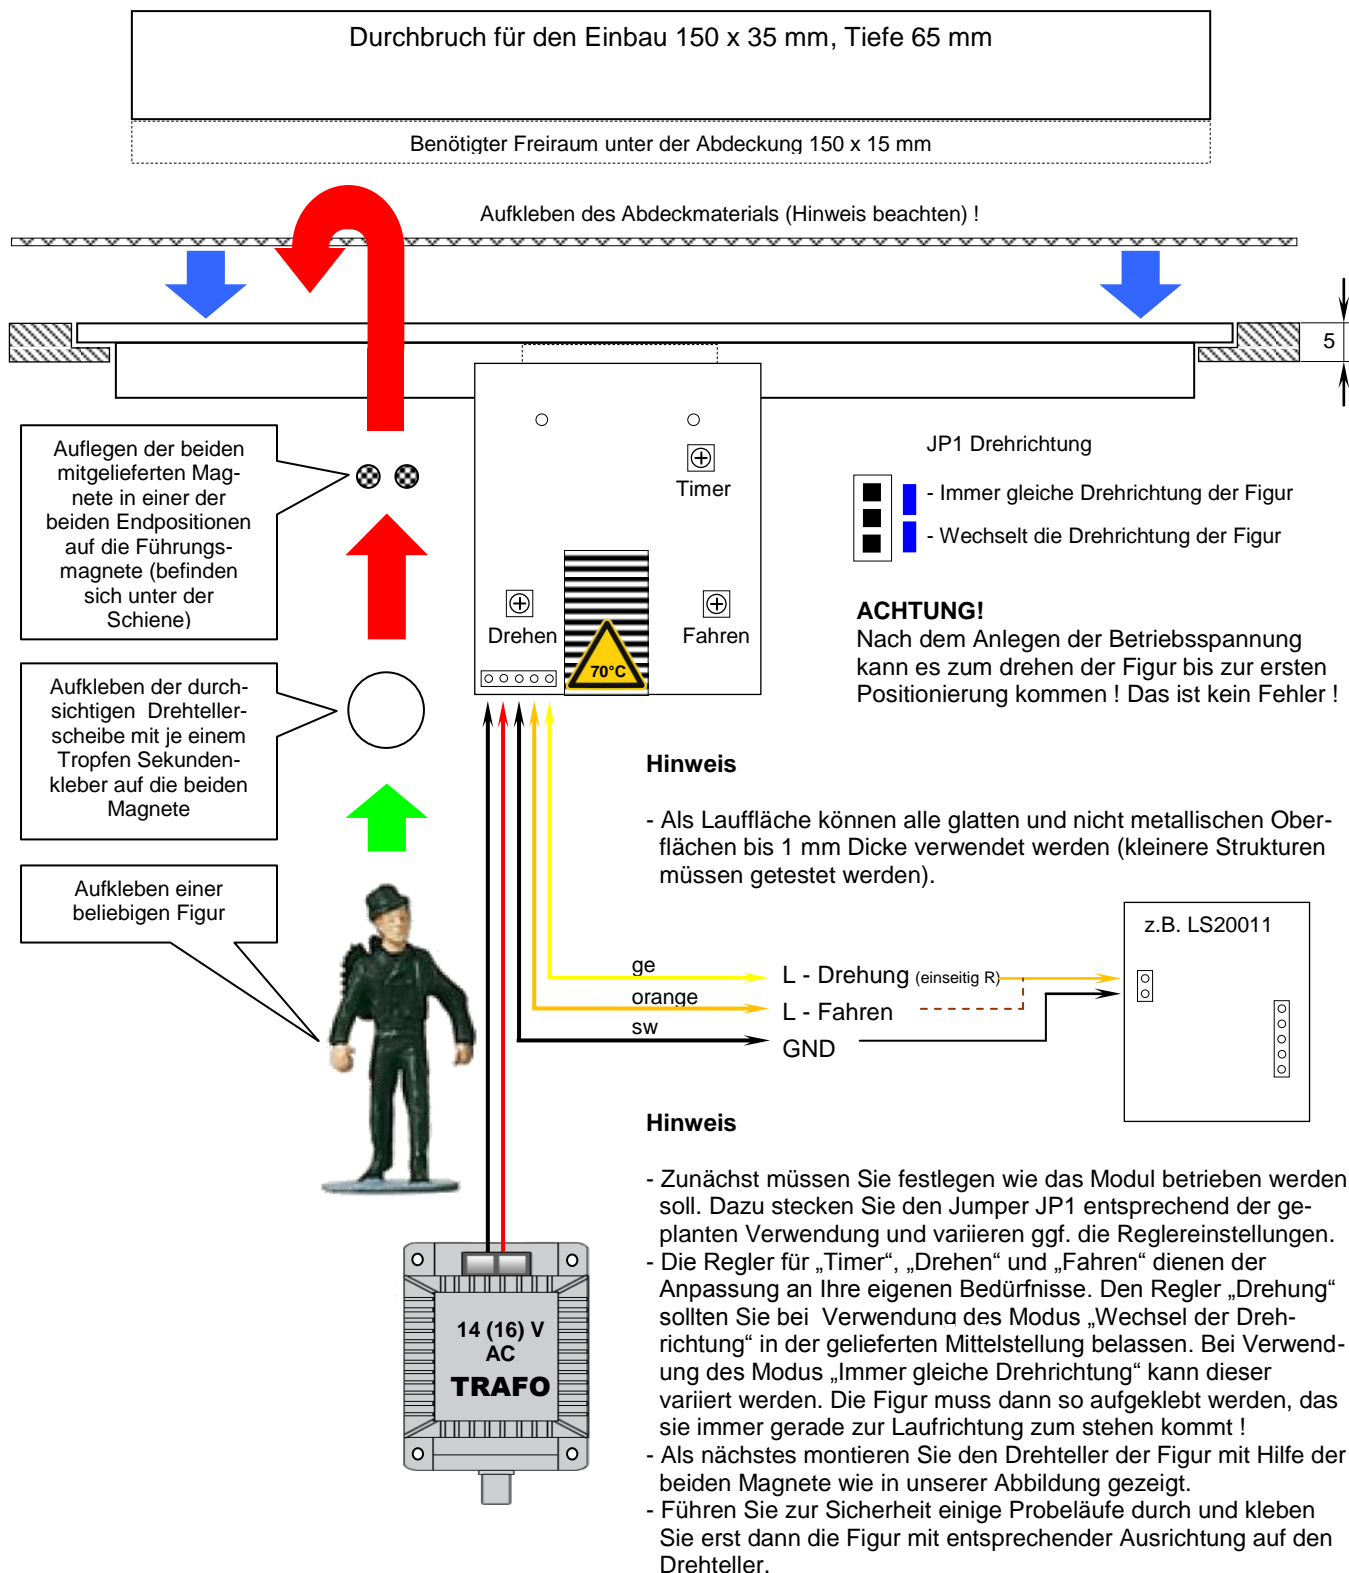

## Einbau MSE250

Mechanik zur Bewegung (95 mm) und Drehung von Figuren mit Hilfe magnetischer Kopplung

**ACHTUNG!** Modellbauartikel - kein Spielzeug! Artikel unbedingt außer Reichweite von Kindern unter 14 Jahren aufbewahren und nur unter fachkundiger Aufsicht erwachsener Modellbauer bearbeiten oder in Betrieb nehmen!

**WARNING!** Model construction - not a toy! Items out of reach of children under 14 years edit and store only under competent adult supervision model builder or operate!