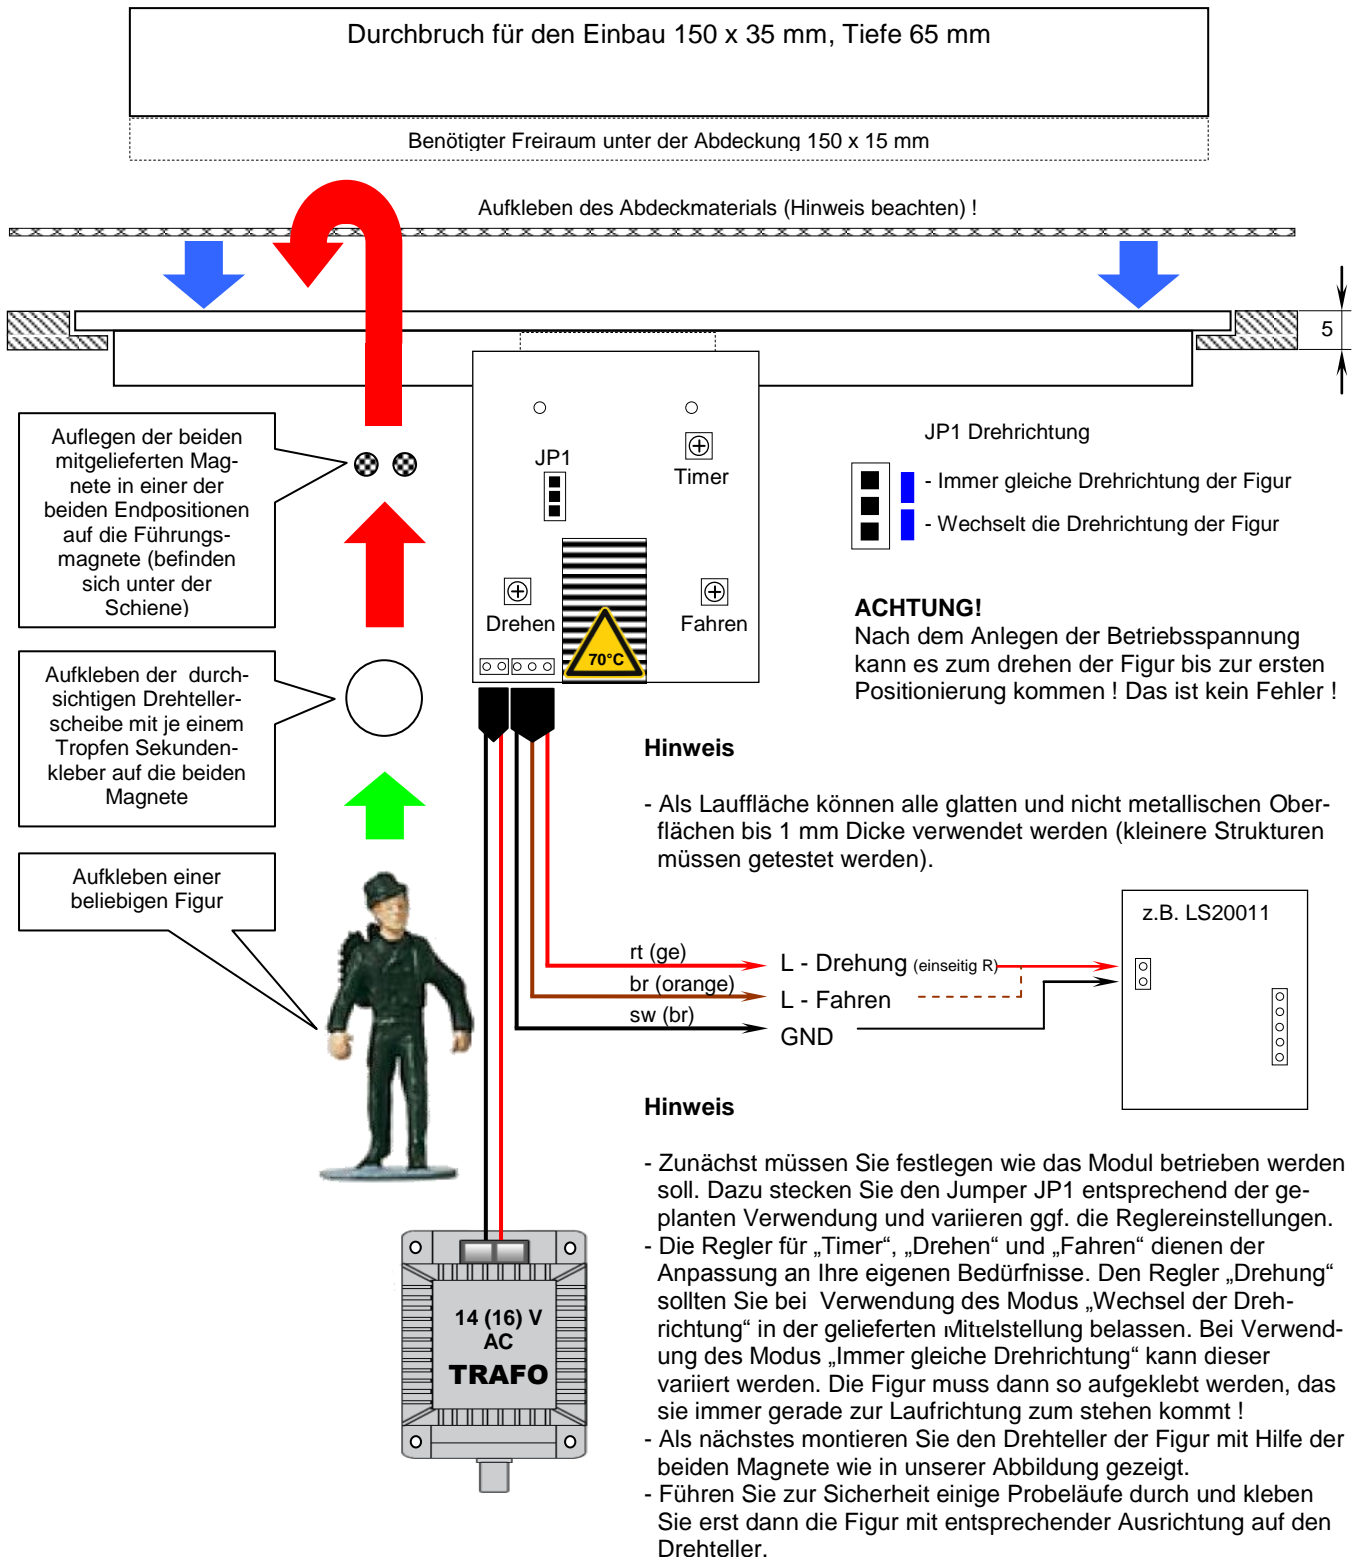

Einbau MSE250

Mechanik zur Bewegung (95 mm) und Drehung von Figuren mit Hilfe magnetischer Kopplung

ACHTUNG! Modellbauartikel - kein Spielzeug! Artikel unbedingt außer Reichweite von Kindern unter 14 Jahren aufbewahren und nur unter fachkundiger Aufsicht erwachsener Modellbauer bearbeiten oder in Betrieb nehmen!

WARNING! Model construction - not a toy! Items out of reach of children under 14 years edit and store only under competent adult supervision model builder or operate!